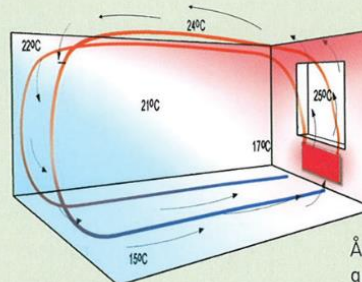

FX500 er en anerkjent varmelist av solid kvalitet. Med høyde 22,5 cm og fremspring 4 cm ut fra vegg er dette en varmelist i smalt, lavtbyggende design.

Monteres på gulv eller vegg i hele vinduets lengde for å motvirke kaldras. Varmelisten er en energieffektiv stråleovn som avgir svært lav elektromagnetisk stråling. Den brenner ikke støv. Varmelisten kan leveres i spesiallengder og -farger.

Gulv 5 cm, foran 5 cm, over 10 cm, sidevegg 3cm. 8 cm i tilkoblingsenden for å montere endestykket.

Standardversjoner

Effekt (W)	Lengde* (cm)	FX500k (Koblingsboks)	
		El.nr. Hvit (RAL 9002)	El.nr. Bronse
335	91	54 004 45	54 004 46
450	116	54 006 60	54 006 74
675	166	54 006 61	54 006 75
900	216	54 006 62	54 006 76
1125	266	54 006 63	54 006 77
1350	316	54 006 64	54 006 78

*8 cm ekstra lengde må beregnes for å åpne koblingsboks i koblingsenden.

Teknisk spesifikasjon

Produktserie	FX500	Spenning	230V
Dimensjoner	H=22,5 cm, D=4 cm.	Godkjenning	Nemko godkjent, CE merket
Kapslingsgrad	IP41	Garanti	5 år
Isolasjonsklasse	I, jordes		

STRÅLEVARME GIR REDUSERT ENERGIFORBRUK

Elvarm FX-/GLX gulvlistsystem

■ kalde flater
■ varme flater

Åpen panelovn/ gjennomstrømningsovn

Tilbehør			
	Beskrivelse	Hvit El.nr.	Bronse El.nr.
	Gardinavstandslist 90cm	54 004 79	54 004 89
	Gardinavstandslist 115cm	54 004 80	54004 90
	Gardinavstandslist 165cm	54 004 81	54004 91
	Gardinavstandslist 215cm	54 004 82	54004 92
	Gardinavstandslist 265cm	54 004 83	54004 93
	Gardinavstandslist 315cm	54 004 84	54004 94
	Gardinavstandslist 365cm	54 004 85	54004 95
	Gardinavstandslist 415cm	54 004 86	54004 96
	Sikkerhetsgitter 50 cm*	54 004 66	54 004 76
	Sikkerhetsgitter 100 cm*	54 004 65	54 004 75