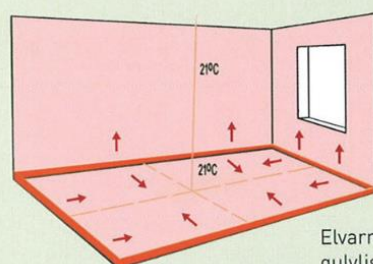

STRÅLEVARME GIR REDUSERT ENERGIFORBRUK

Elvarm FX-/GLX gulvlistsystem

■ kalde flater
■ varme flater